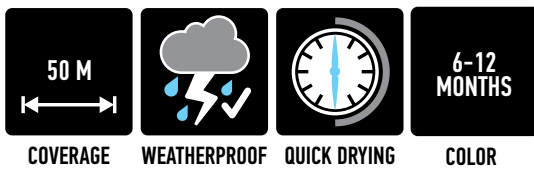

MASTON

**WORKS ONLY IN
UPSIDE-DOWN
POSITION!**

NEON MARKING PAINT

VOPSEA SPRAY NEON MASTON pentru marcaj este conceput pentru marcarea profesională a solului. Rezultate excepționale de precise cu o calitate constantă. Culorile strălucitoare radiază în timpul zilei și sunt vizibile, de asemenea, pe timp de noapte. Aderență bună la suprafețe umede uniforme. Durată lungă de viață: 6-12 luni. Capacul de siguranță brevetat furnizează vopsea în mod fiabil. Fără rezistență UV.

Zone de utilizare: beton, asfalt, bitum, lemn, pietriș, iarbă, nisip, sol, plastic

INSTRUCȚIUNI:

1. Îndepărtați ambalajul.
2. Agitați recipientul cu duza îndreptată în jos, timp de 2 - 3 minute.
3. Rotiți capacul de siguranță în lateral, în poziția „OPEN” (deschis).
4. Pulverizați de la o distanță de aproximativ 20 cm.
5. Închideți capacul de siguranță

HARDNESS

LIANT
acrilic, pe bază de solvent

GRAD DE LUCIU (DIN 67530 60):
mat 0-25 unități de luciu

STABILITATE LA DEPOZITARE: 60 luni

APLICAREA URMĂTORULUI STRAT: întotdeauna

DIMENSIUNE: 500 ml

CANTITATE COMERCIALIZATĂ: 6 buc.