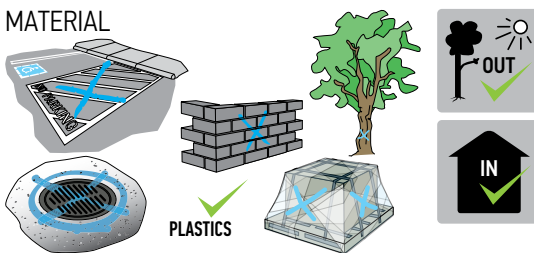

MASTON

**WORKS ONLY IN
UPSIDE-DOWN
POSITION!**

NEON MARKING PAINT

VOPSEA SPRAY NEON MASTON pentru marcaj este conceput pentru marcarea profesională a solului. Rezultate excepționale de precise cu o calitate constantă. Culorile strălucitoare radiază în timpul zilei și sunt vizibile, de asemenea, pe timp de noapte. Aderență bună la suprafețe umede uniforme. Durată lungă de viață: 6-12 luni. Capacul de siguranță brevetat furnizează vopsea în mod fiabil. Fără rezistență UV.

Zone de utilizare: beton, asfalt, bitum, lemn, pietriș, iarbă, nisip, sol, plastic

INSTRUCȚIUNI:

1. Îndepărtați ambalajul.
2. Agitați recipientul cu duza îndreptată în jos, timp de 2 - 3 minute.
3. Rotiți capacul de siguranță în lateral, în poziția „OPEN” (deschis).
4. Pulverizați de la o distanță de aproximativ 20 cm.
5. Închideți capacul de siguranță

HARDNESS

LIANT
acrilic, pe bază de solvent

GRAD DE LUCIU (DIN 67530 60):
mat 0-25 unități de luciu

STABILITATE LA DEPOZITARE: 60 luni

APLICAREA URMĂTORULUI STRAT: întotdeauna

DIMENSIUNE: 500 ml

CANTITATE COMERCIALIZATĂ: 6 buc.